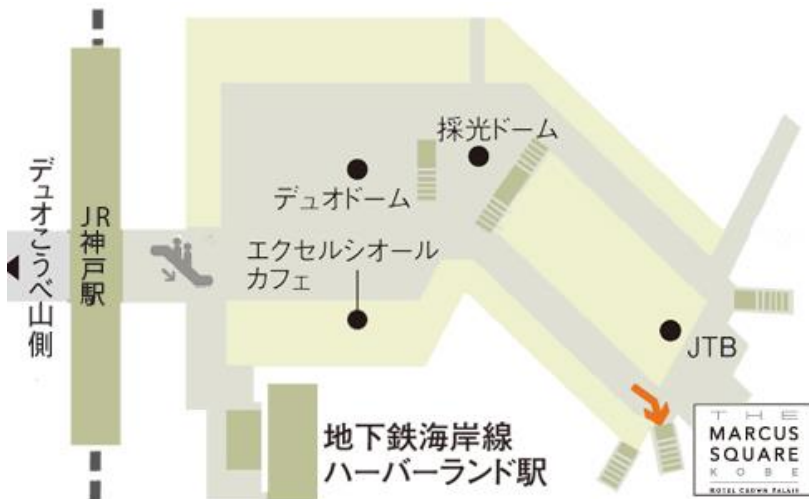

中央改札（神戸駅）を右へ出て エスカレーターで地下街へ。道なり右手方向。

【電車でのアクセス】

- ・ J R 「神戸」 駅より徒歩 2 分（駅直結）
- ・ 阪急神戸線・阪神電鉄・山陽電鉄の「高速神戸」駅より徒歩 4 分の地下街「デュオこうべ」にてホテル直結
- ・ 新幹線「新神戸」駅より車で 15 分
- ・ 地下鉄山手線「大倉山」より徒歩 8 分
- ・ 地下鉄海岸線「ハーバーランド」駅より地下街「デュオこうべ」にてホテル直結