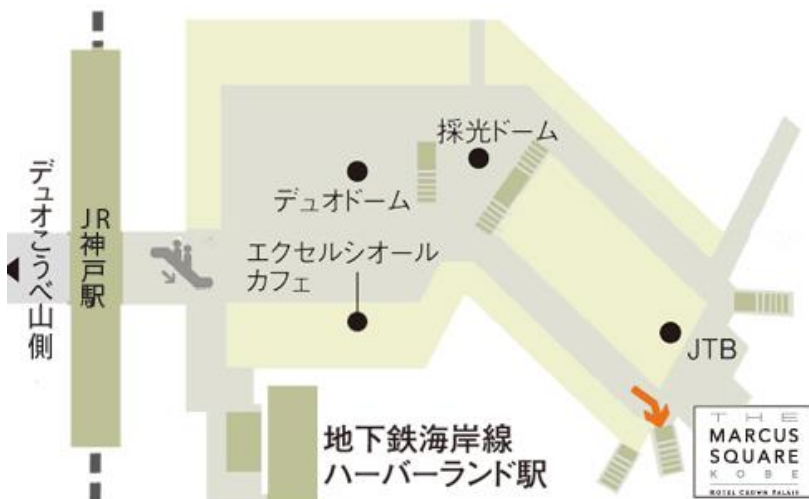

中央改札（神戸駅）を右へ出て エスカレーターで地下街へ。道なり右手方向。

【電車でのアクセス】

- ・ J R 「神戸」 駅より徒歩 2 分（駅直結）
- ・ 阪急神戸線・阪神電鉄・山陽電鉄の「高速神戸」駅より徒歩 4 分の地下街「デュオこうべ」にてホテル直結
- ・ 新幹線「新神戸」駅より車で 15 分
- ・ 地下鉄山手線「大倉山」より徒歩 8 分
- ・ 地下鉄海岸線「ハーバーランド」駅より地下街「デュオこうべ」にてホテル直結